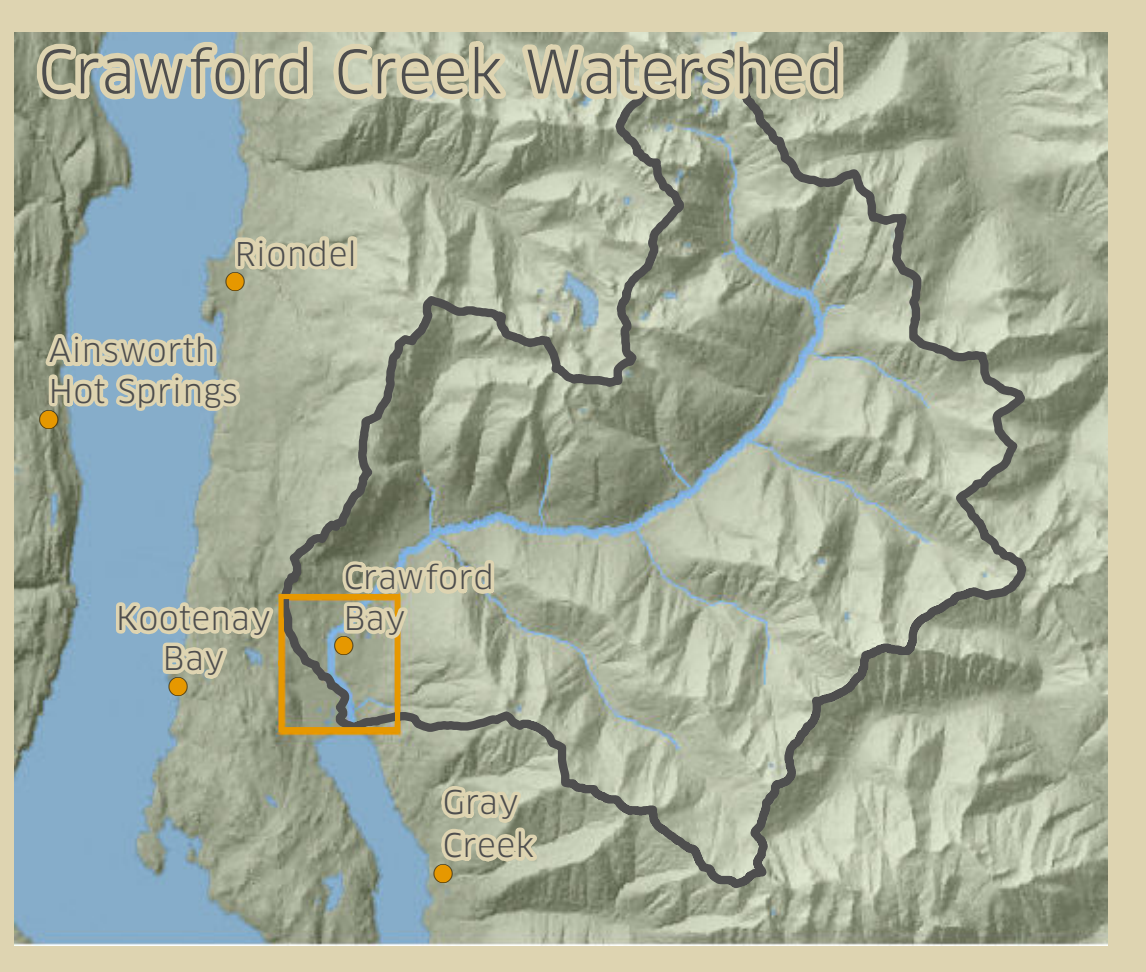

**Legend**

- Streets
- Kokanee Fry Channel
- Cadastre

1:3,500